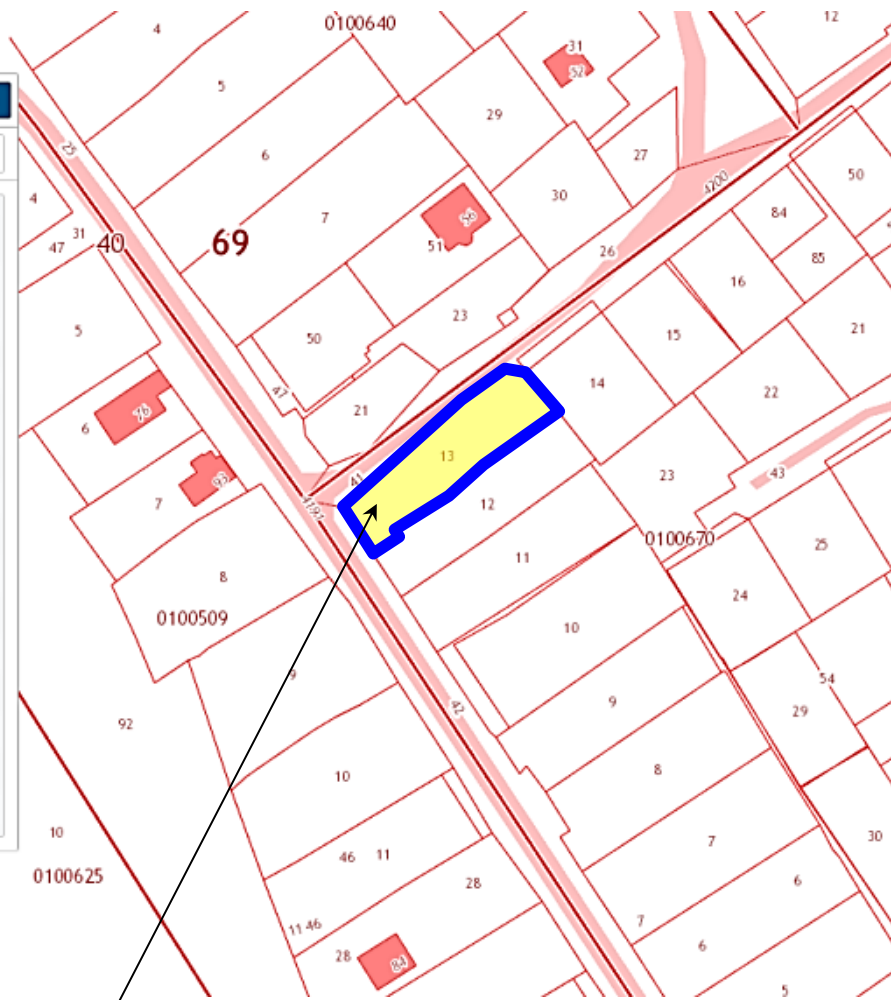

Участки 69:40:0100670:13 Найти

Земельные участки 1 ★

1. **69:40:0100670:13** ▲ ☆ ↕
 Г. ТВЕРЬ Р-Н ЗАВОЛЖСКИЙ ДЕР. СТАРАЯ
 КОНСТАНТИНОВКА НОМЕР ДОМА 60А
[План ЗУ →](#) [План КК →](#) [Поиск в границах объекта →](#)

Информация	Услуги
Тип:	Земельный участок
Кад. номер:	69:40:0100670:13
Кад. квартал:	69:40:0100670
Статус:	Ранее учтенный
Адрес:	Г. ТВЕРЬ Р-Н ЗАВОЛЖСКИЙ ДЕР. СТАРАЯ КОНСТАНТИНОВКА НОМЕР ДОМА 60А
Категория земель:	Земли населенных пунктов
Форма собственности:	-
Кадастровая стоимость:	1 648 460,89 руб.
Декларированная площадь:	902 кв. м
Разрешенное использование:	-
по документу:	ДЛЯ ОБСЛУЖИВАНИЯ И ЭКСПЛУАТАЦИИ ЖИЛОГО СТРОЕНИЯ
Кадастровый инженер:	-
Дата постановления на учет:	13.07.2003
Дата изменения сведений в ГКН:	16.03.2015
Дата выгрузки сведений из ГКН:	30.03.2015

Земельный участок с кадастровым номером 69:40:0100670:13